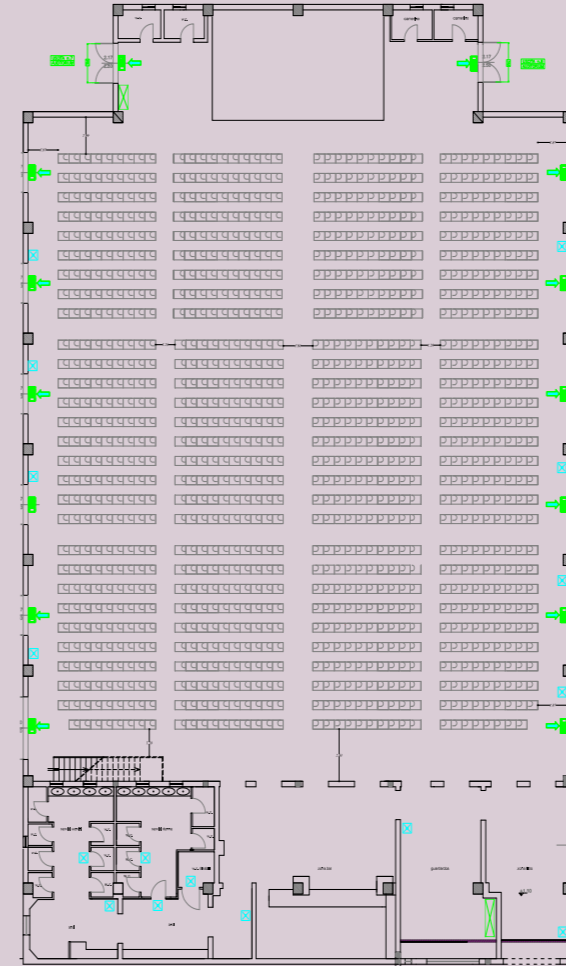

★ ★ ★
CASALE
HOTEL • RISTORANTE
CENTRO CONGRESSI
CENTRO BENESSERE