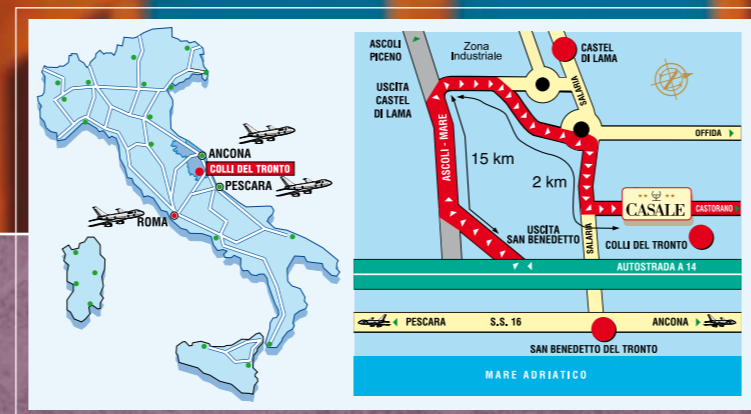

Via Casale Superiore, 146 - 63030 COLLI DEL TRONTO (AP) - Italy
Tel. +39 0736 814720 r.a. - Fax +39 0736 814946
www.hotelcasale.it - E-mail: info@hotelcasale.it