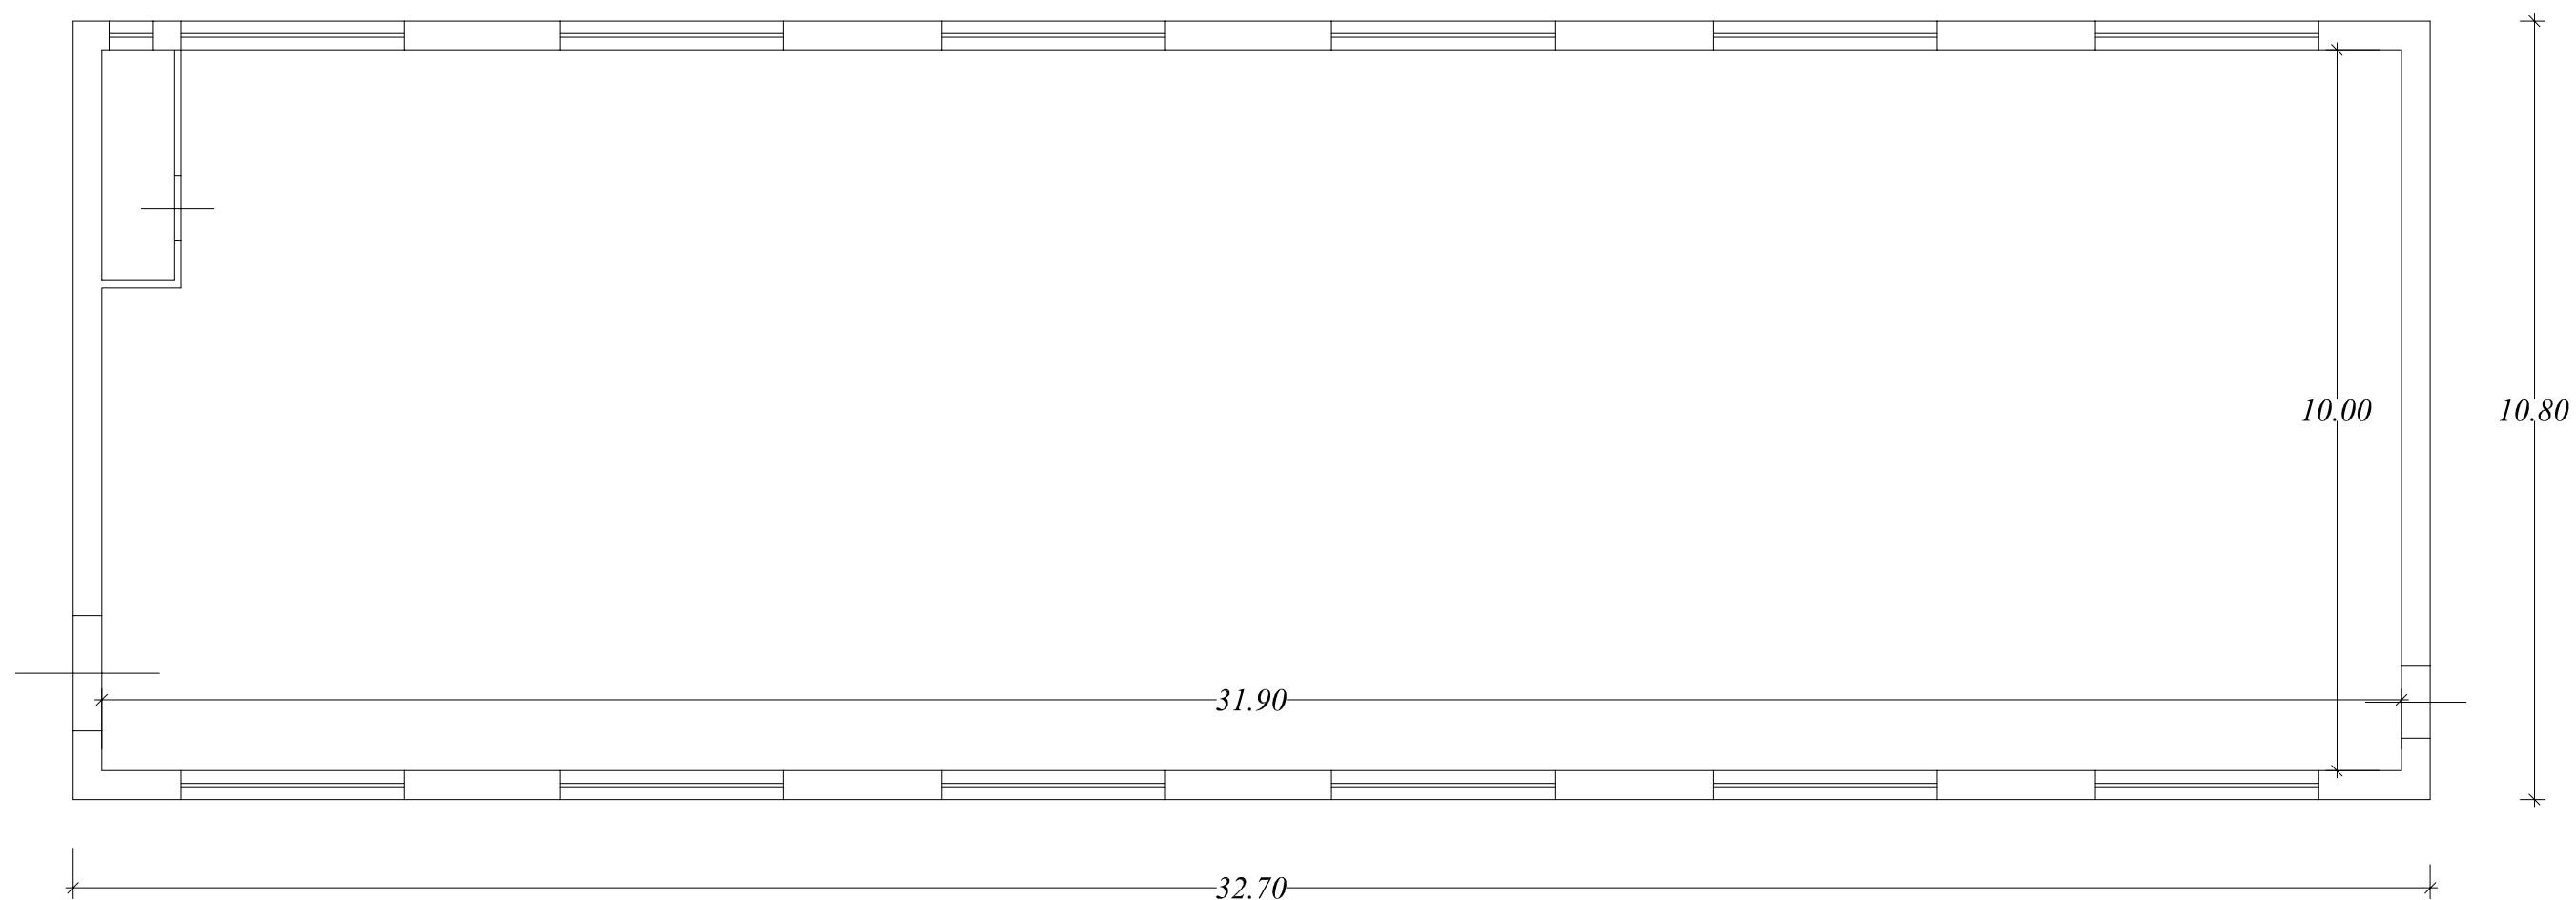

★★★★

HOTEL "CASALE"

Sala Convegni n° 3

Capacità n°320

Pianta Piano Terra

PIANTA SALA LEONARDO + GIOCONDA

★★★★
HOTEL "CASALE"